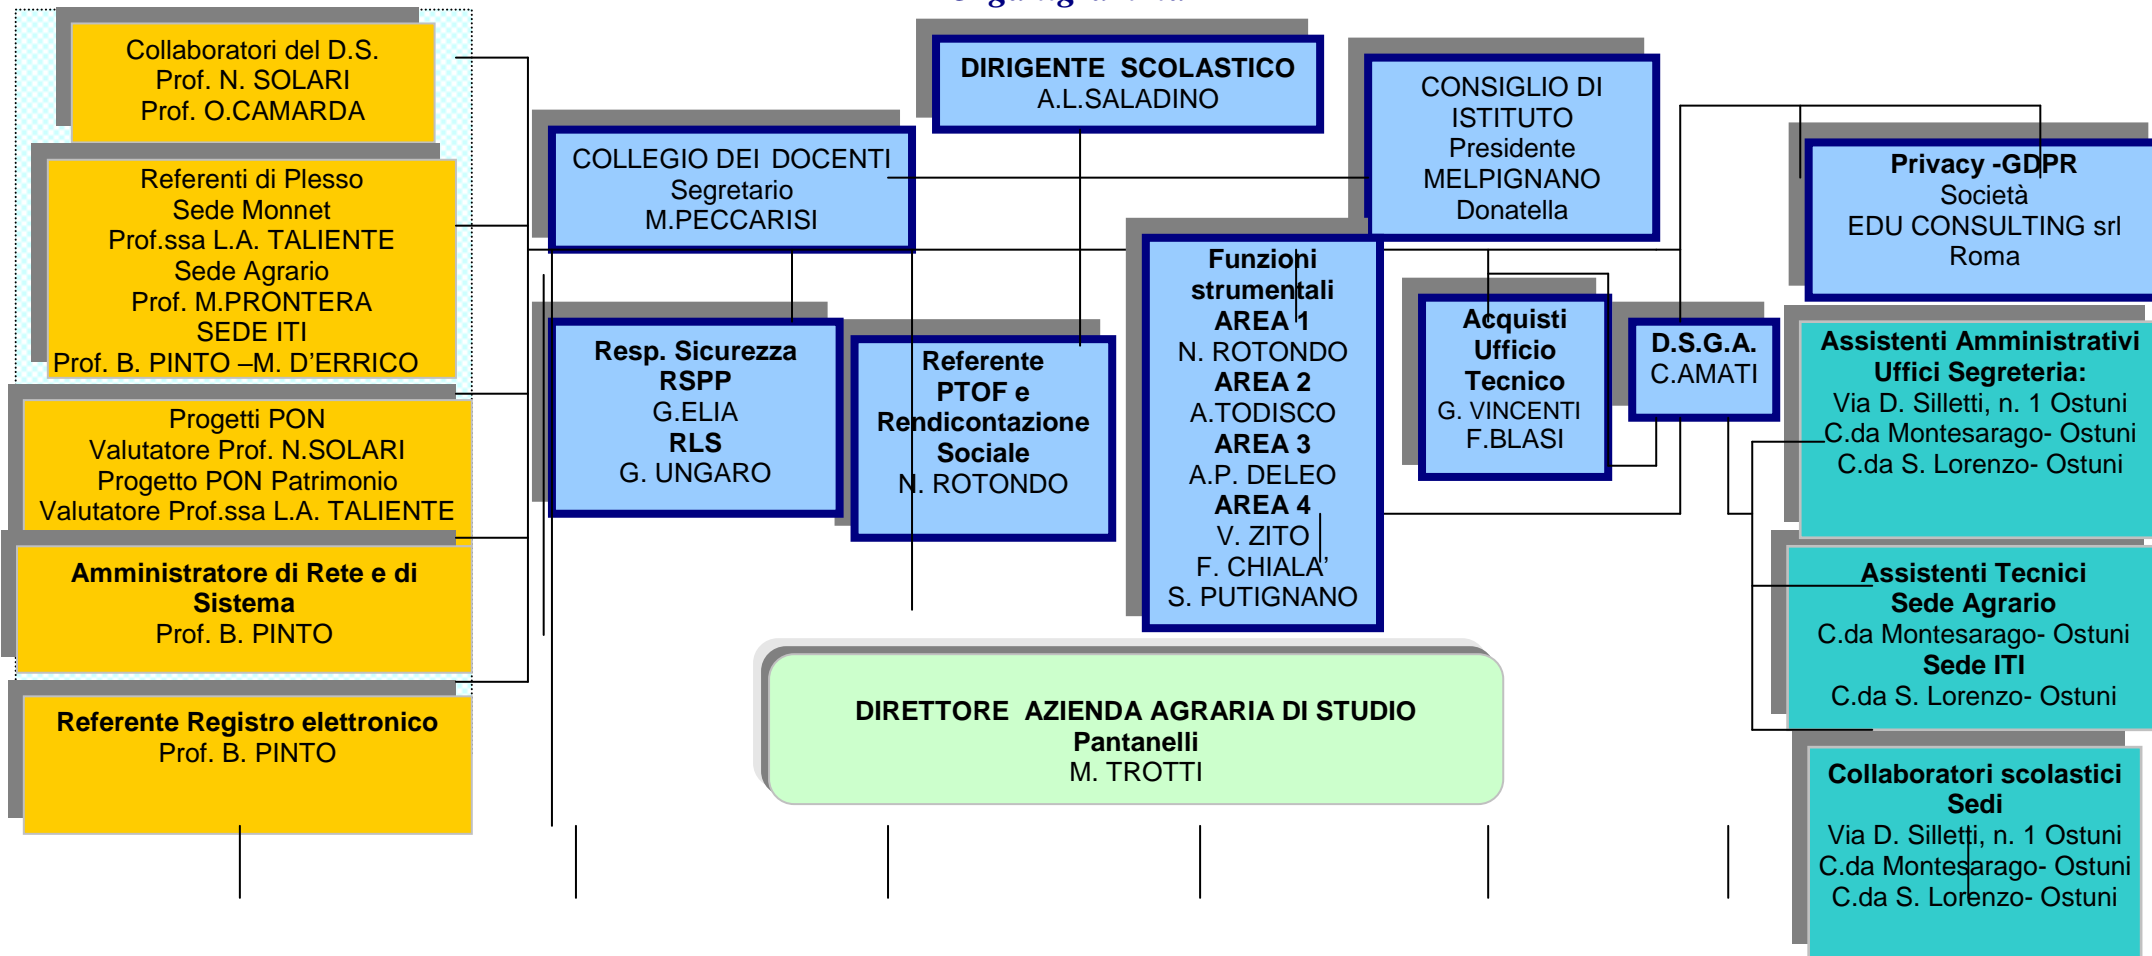

ISTITUTO TECNICO STATALE SUPERIORE "PANTANELLI- MONNET"

Via Silletti,1 72017- Ostuni (BR)

*Organigramma*

Firma D.S.

Prof.ssa Anna Luisa SALADINO